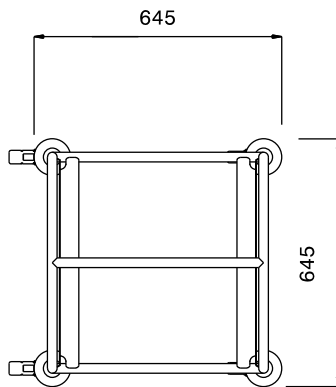

### Descrizione

Articolo N° \_\_\_\_\_

Struttura in acciaio inox AISI 304 a sezione tonda diametro 25 mm completamente saldata.

Guide saldate a "L", sagomate su entrambi i lati.

Quattro ruote piroettanti diametro mm.125 con il supporto in zinco e protezione in gomma, di cui 2 munite di dispositivo di bloccaggio.

### Caratteristiche e benefici

- Struttura in tubo da 25 mm, completamente saldata.
- Guide a forma di L, con piega anticaduta all'estremità.
- Progettato per contenere cestelli da 500x500 mm.
- La maniglia è un ampliamento della struttura portante.
- Paracolpi in plastica, 4 ruote piroettanti di cui 2 con freno.

### Costruzione

- Costruito interamente in acciaio inox AISI 304.

Approvazione: \_\_\_\_\_

Fronte

Lato

Alto

**Informazioni chiave**

Dimensioni esterne,  
larghezza:

361244 (DRT4) 645 mm

Dimensioni esterne,  
profondità:

645 mm

Dimensioni esterne, altezza:

900 mm

Materiale ruote:

Zinco

Diametro ruote: