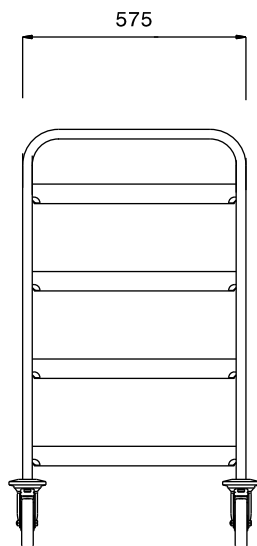

### Descrizione

Articolo N° \_\_\_\_\_

Struttura in acciaio inox AISI 304 a sezione tonda diametro 25 mm completamente saldata.

Guide saldate a "L", sagomate su entrambi i lati.

Quattro ruote piroettanti diametro mm.125 con il supporto in zinco e protezione in gomma, di cui 2 munite di dispositivo di bloccaggio.

### Caratteristiche e benefici

- Struttura in tubo da 25 mm, completamente saldata.
- Guide a forma di L, con piega anticaduta all'estremità.
- Progettato per contenere cestelli da 500x500 mm.
- La maniglia è un ampliamento della struttura portante.
- Paracolpi in plastica, 4 ruote piroettanti di cui 2 con freno.

### Costruzione

- Costruito interamente in acciaio inox AISI 304.

Approvazione: \_\_\_\_\_

Fronte

Lato

Alto

**Informazioni chiave**

Dimensioni esterne,  
larghezza:

361244 (DRT4) 645 mm

Dimensioni esterne,  
profondità:

645 mm

Dimensioni esterne, altezza:

900 mm

Materiale ruote:

Zinco

Diametro ruote: